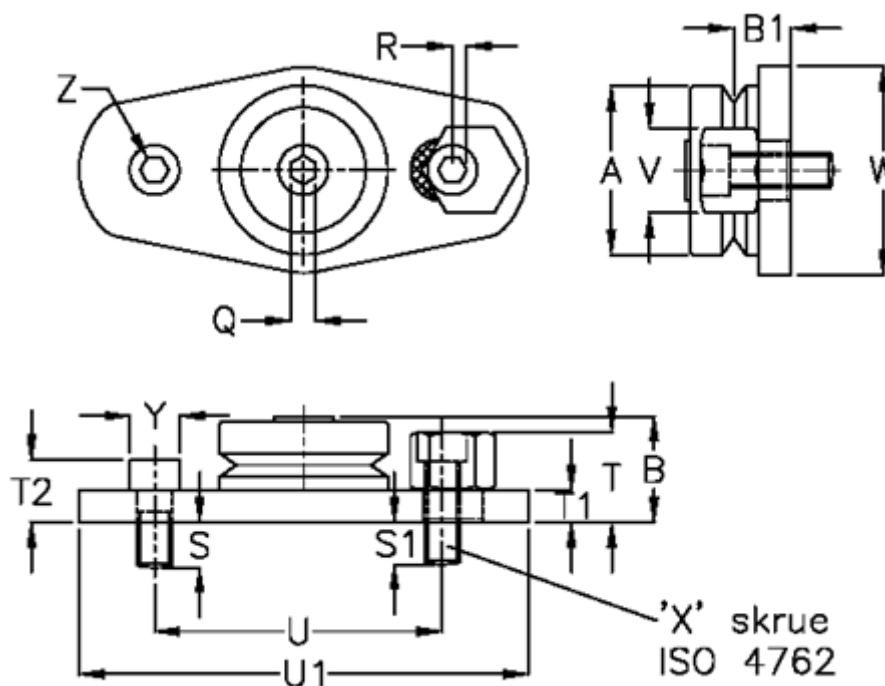

Varenummer: 057153301302
 Beskrivelse: HEPCO GV3 leje BHJ 13 E
 Standart til blindhuls montering

Mål

a = 12.7	T1 = 3.75	Y = 5.5
B = 10.1	T2 = 6.75	Z = 8
B1 = 5.47	U = 30.0	
Q = 1.5	U1 = 47.5	
R = 1.0	V = 8	
S = 6.25	vægt kg/1000 = 0	
S1 = 6.6	W = 20.0	
T = 8.5	X = M3	